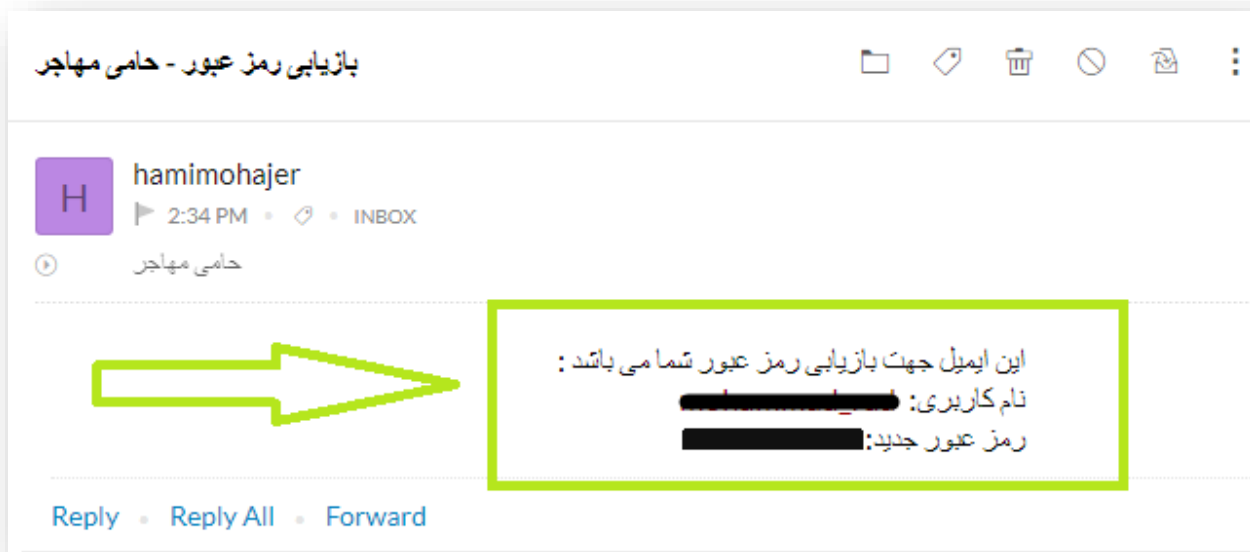

حال می توانید با نام کاربری و رمز جدید وارد پنل کاربری خود شوید و پیش ثبت نام را انجام دهید .